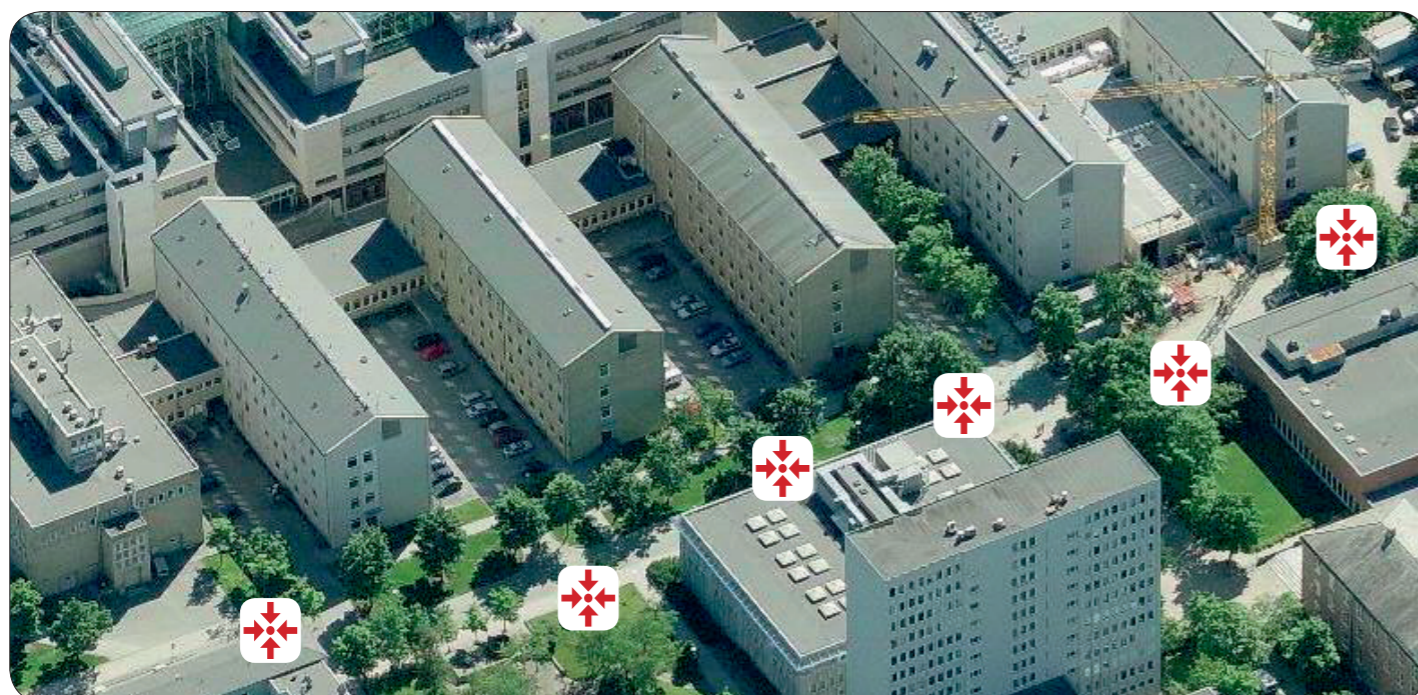

Adresse / Location

**Sem Sælands vei 14, 12, 10, 8, 6, 4, 2**

7034 Trondheim

### Møteplass / Assembly point

310 Kjemi sydfløy, 311 Kjemi 1, 312 Kjemi 2, 313 Kjemi 3, 314 Kjemi 4,  
315 Kjemi 5, 316 Kjemihallen

Revisjonsdato: 14.feb 2018